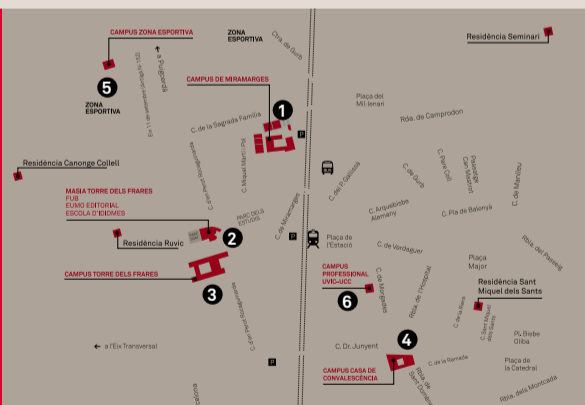

09-14h Carriret per visitar els diferents campus i les residències
Miramarges / F | Torre dels Freres | Entrada edificis universitaris

Horari:
de 9 a 14h
i de 16 a 19h

19 de març de 2016

UVIC
UNIVERSITAT DE VIC
UNIVERSITAT CENTRAL
DE CATALUNYA

UBICACIÓ DELS CAMPUS

1. Campus Miramarges
2. Masia Torre dels Freres
3. Campus Torre dels Freres
4. Campus Casa de Convalescència
5. Campus Zona Esportiva
6. Campus Professional UVic-UCC

CAMPUS MIRAMARGES